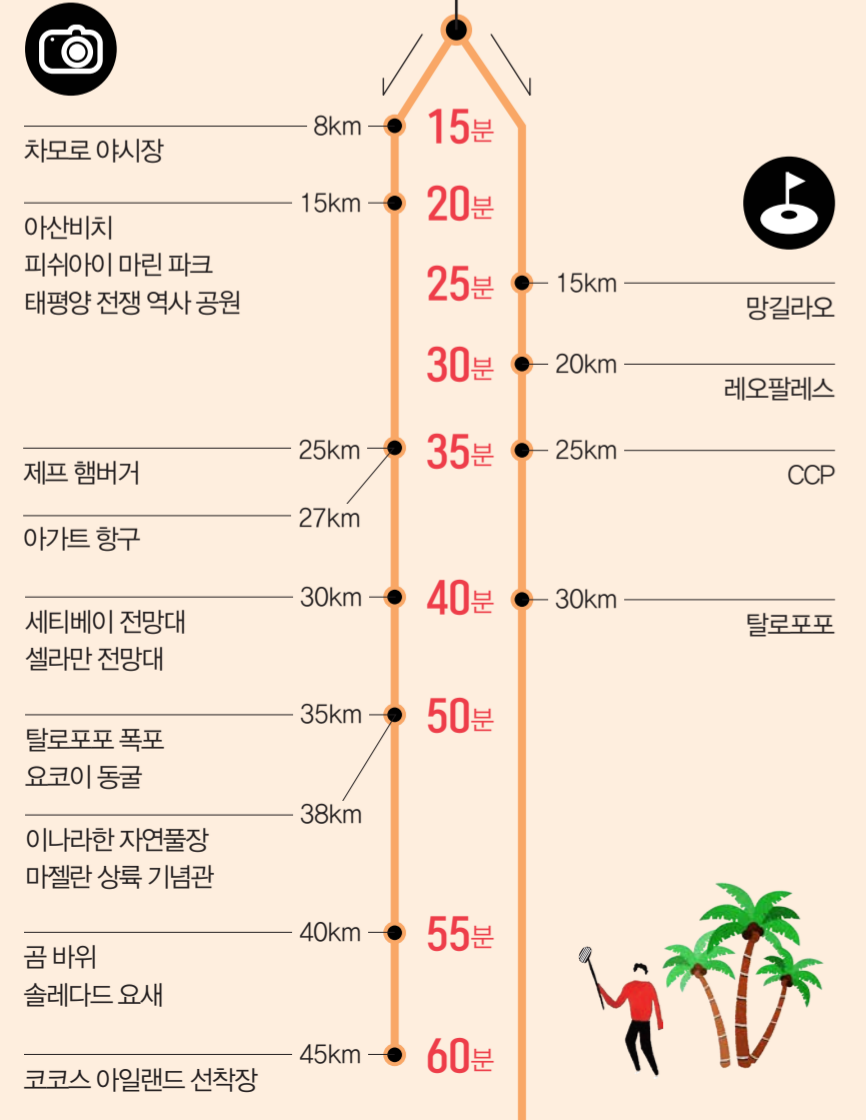

선택관광

마린 크루즈

성인 \$50

아동 \$40

스타샌드
정글
어드벤처

성인 \$55
아동 \$45

샌드캐슬
매직쇼

성인 \$65

아동 \$30

체험
스쿠버
다이빙

성인/아동
\$50

해양
스포츠

성인 \$55

아동 \$40

※ 상기 요금은 드림 퍼시픽 라운지에서 쿠폰 구입 후 예약 시 이용 가능합니다.
 ※ 쿠폰은 다른 할인행사와 중복 적용되지 않으며, 구매 시 제시하여야 합니다.
 ※ 할인 쿠폰의 할인율은 최대치이며, 업체 상황에 따라 할인율은 변동될 수 있습니다.

Welcome to
GUAM
U.S.A.

투몬 시내 출발
관광지 거리 및 예상 시간

투몬의 중심, 플레저아일랜드에 위치한 오직 T갤러리아에서만 만나실수 있는 월드클래스 서비스!

- 무료 교통 서비스:** 호텔 컨시어지에 문의 하세요
 - 무료 택시
 - 무료 셔틀
- 월드와이드 100% 품질보증**
한국 고객 서비스 센터를 통한 철저한 애프터 서비스는 쇼핑의 즐거움을 한층 더 높여 드립니다. 귀국하신 후에도 구매하신 물건에 대한 수선, 교환 및 환불을 책임지고 도와드리겠습니다.
- DFS**
한국 고객 서비스 센터
주소: 서울특별시 중구 무교로 15, 남강타워 1402호 DFS코리아
전화: 02-732-0799
- LAST DAY SHOPPING**
라스트데이 쇼핑
광 출구일 또는 전일에 T갤러리아에 오시면 \$10 상품권을 드립니다. 자세한 내용은 현지 여행사 및 가이드분들께 문의 바랍니다.

T 갤러리아 DFS 광, 1296 팔레산 비토레스로드, 투몬, 광 96913, 671 646 9640 & 671 646 9641, 오전 10시~오후 11시

DREAM PACIFIC
드림퍼시픽
GUAM
GUIDE MAP
광 가이드 맵

드림퍼시픽 레인보우셔틀